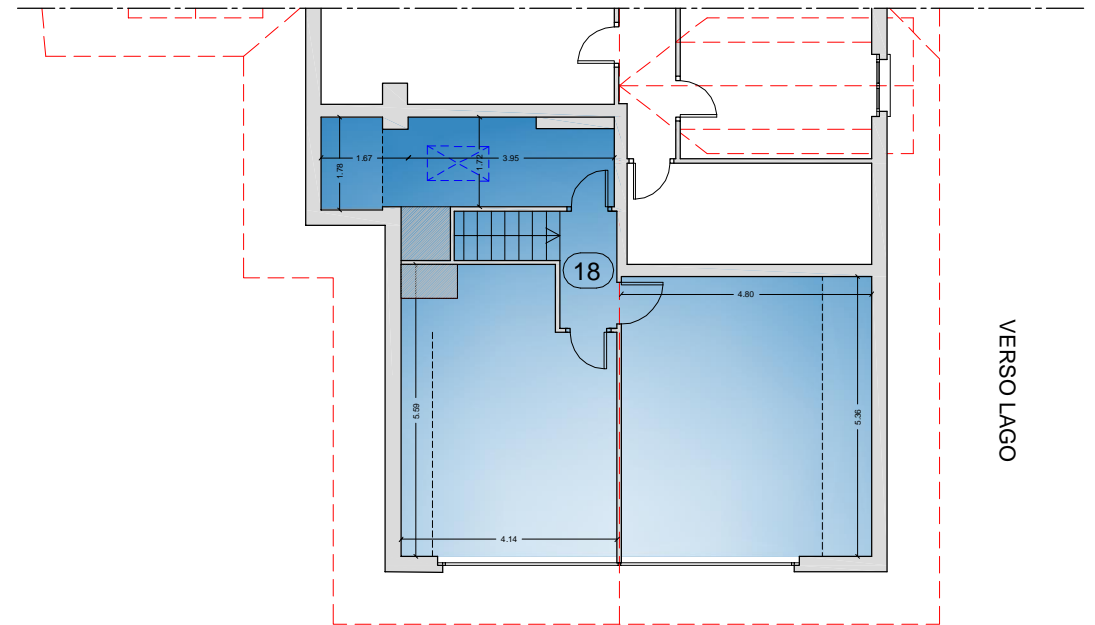

VERSO LAGO

VERSO LAGO

APPARTAMENTO N° 18  
 Mq. 62,51  
 TERRAZZI Mq. 16,60  
 SOTTOTETTO Mq. 65,26