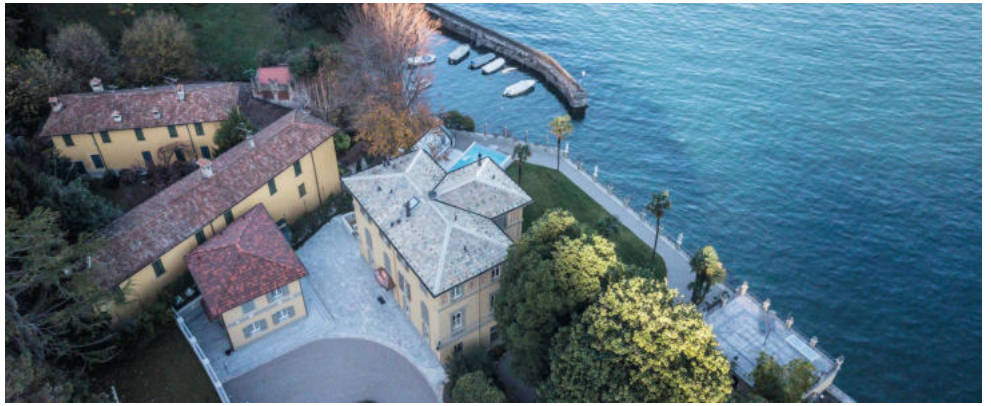

# Villa Luisa

OLIVETO LARIO (LC)

This magnificent villa located in the ancient village of Limonta, directly overlooking the lake, has been the subject of a careful renovation programme involving several buildings. The porter's lodge, guest house, cottage and dock have been completely restored in addition to the main villa. The architectural elements and fine deco-

rations of the Villa have been returned to their original glory. A swimming pool with a spa and new underground garage have been skillfully integrated into the historic buildings. The entire complex is in a historic park which has been newly landscaped and includes a helicopter landing platform.

# Villa Luisa

OLIVETO LARIO (LC)

Questa maestosa villa, situata nell'antico borgo di Limonta e affacciata direttamente sul lago, è stata oggetto di un accurato intervento che ha interessato diversi corpi di fabbrica. La portineria, la casa degli ospiti, il rustico e la darsena sono stati completamente ristrutturati, come anche la villa principale coi suoi elementi architettonici

e decori di pregio che sono stati riportati all'originale splendore. Agli edifici storici sono stati integrati sapientemente una piscina con area spa e una nuova autorimessa interrata. L'intero complesso è inserito nello storico parco, anch'esso rinnovato, all'interno del quale è stata realizzata una piattaforma per l'atterraggio degli elicotteri.